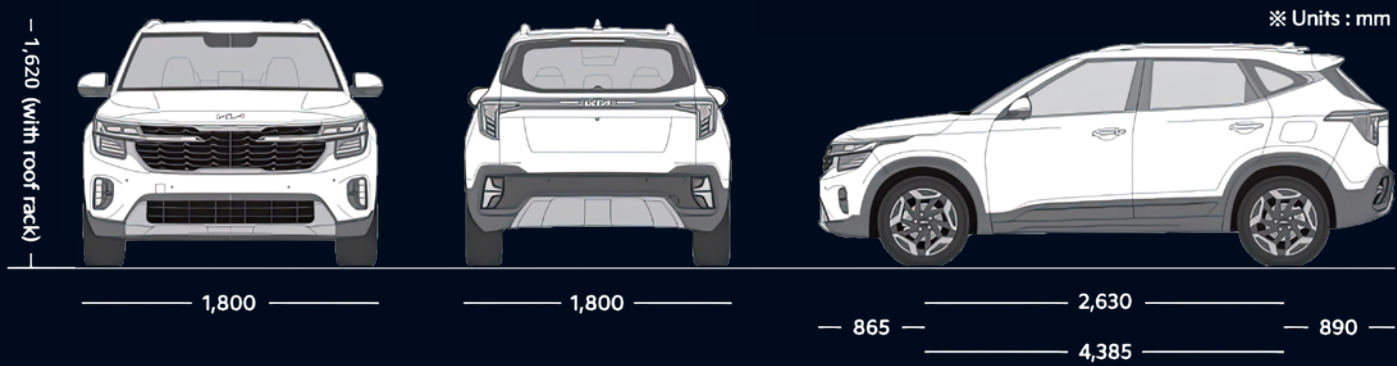

- Rétroviseur intérieur électro-chrome
- Radar de stationnement AV
- Toit ouvrant panoramique

Multimédia

- Écran tactile couleur multimédia incurvé 10,25" avec Android Auto® et Apple CarPlay®
- Chargeur sans fil

Extérieur

- Jantes en aluminium 17" diamantées piano black
- Bandeaux lumineux AR LED
- Poignées de portes extérieures chromées
- Barres de toit effet aluminium

Photos non contractuelles. Les informations techniques et les équipements des modèles présentés dans cette fiche sont donnés à titre indicatif. KIA Maroc se donne le droit de les modifier sans préavis.