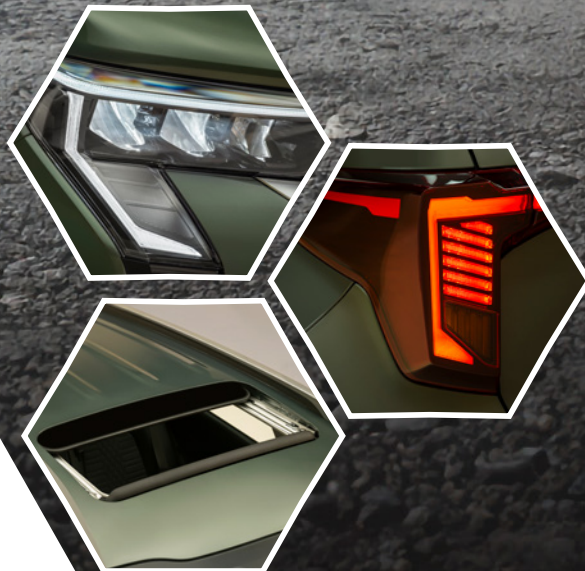

Nouveau Kia Sonet

Movement that inspires