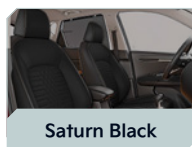

## COULEURS INTÉRIEURES

\* disponibles sur la version Exécutive

Saturn Black

Black & Gentle Brown\*