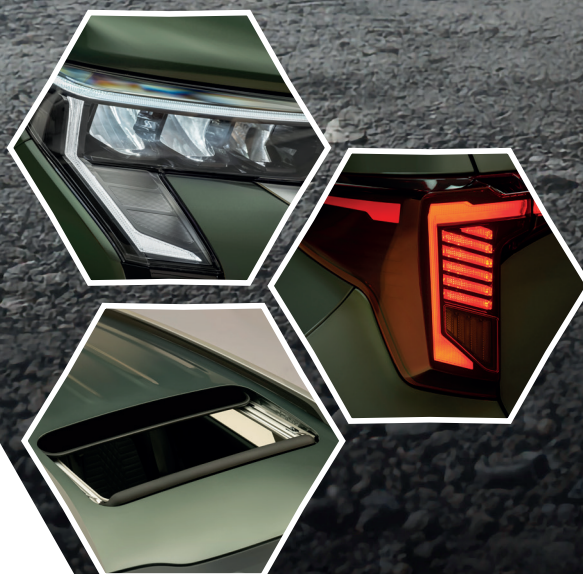

Nouveau Kia Sonet

Movement that inspires

* ou 100 000 Km