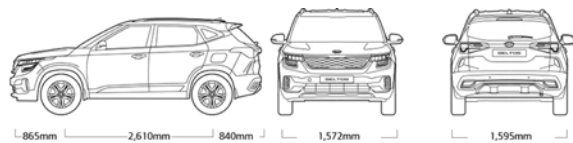

Seltos

Caractéristiques techniques	1.5L CRDi	
Motorisation		
Moteur	1.5L CRDi	
Transmission	BVM6	BVA6
Cylindrée (cc)	1 493	
Cylindres	4	
Puissance (ch)	115	
Puissance maximale (ch/tr.mn)	115/4 000	
Couple maxi (Nm à tr/min)	250/2 750	
Puissance administrative (CV)	6	
Performances		
Vitesse maximale (km/h)	167	169
Consommations		
Urbaine (l/100 km)	5,9	7,1
Extra-urbaine (l/100km)	4,3	4,7
Mixte (l/100km)	4,9	5,6
Émissions de CO2 (g/km)	129	147
Dimensions		
Longueur (mm)	4 315	
Largeur (mm)	1 800	
Hauteur (mm)	1 645	
Empattement (mm)	2 610	
Spécifications		
Nombre de places	5	
Réservoir (L)	50	
Volume du coffre min/max (L)	433/931	
Capacité de remorquage (KG)	600	

PEINTURE BI-TON (sur finitions Active, Exécutive et GT Line)*

* en option

Téléchargez la brochure

Imprimée en janvier 2024

Movement that inspires

Concessionnaire :